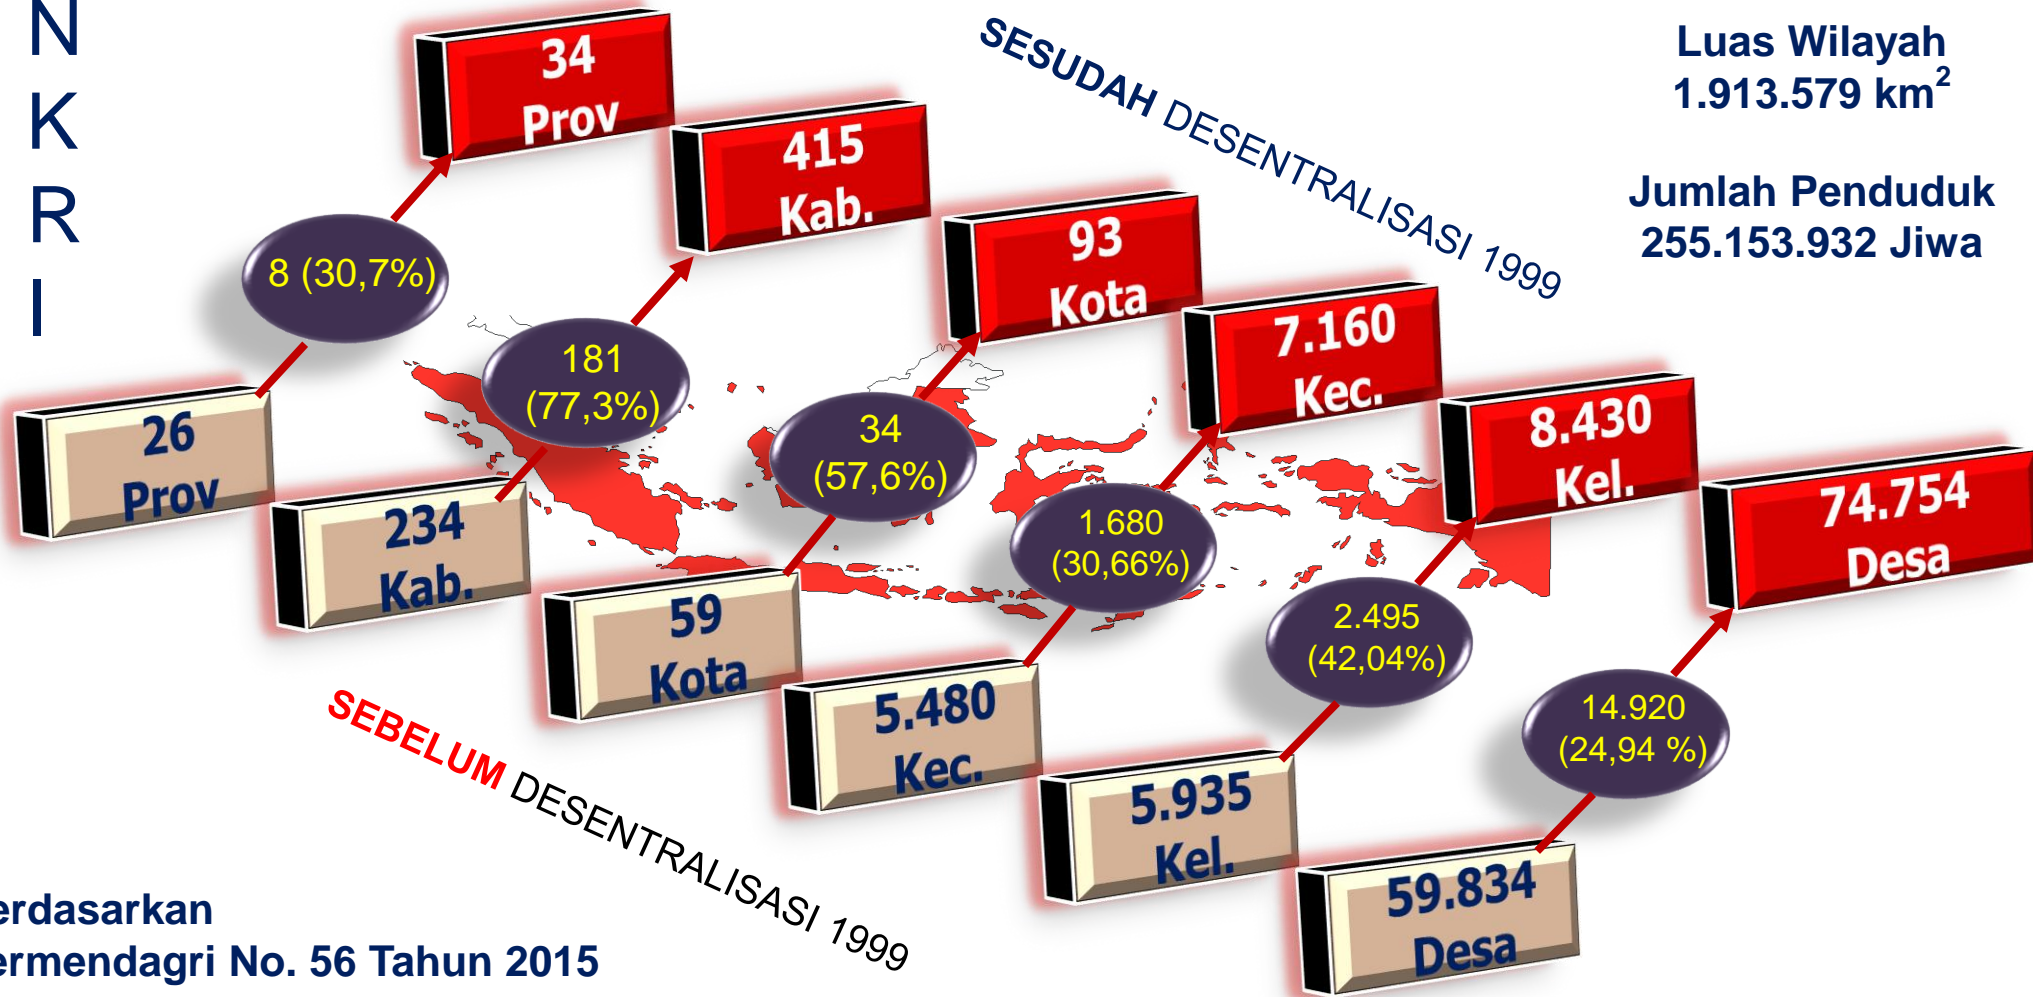

# JUMLAH DAERAH OTONOM DI INDONESIA (BESERTA KECAMATAN, KELURAHAN DAN DESA)

N  
K  
R  
I

Berdasarkan  
Permendagri No. 56 Tahun 2015